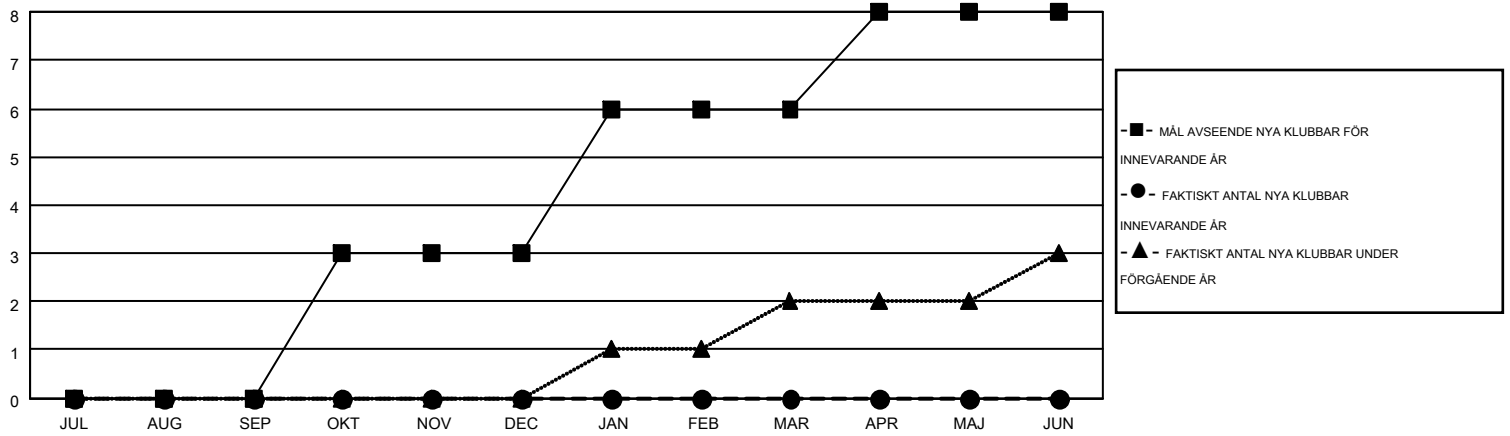

MONTHLY MEMBERSHIP PROGRESS REPORT

Results as of: 9/30/2014

Multiple District 104

LOCATION: NORWAY

GMT: KENNETH PERSSON

GMT KO 4

Klubbar					Medlemmar				
RESULTAT FÖR 2014-2015					RESULTAT FÖR 2014-2015				
KVARTAL	MÅL AVSEENDE NYA KLUBBAR	NYA KLUBBAR	AVFÖRDA KLUBBAR	NETTOTILLVÄXT/MINSKNING	KVARTAL	MÅL AVSEENDE NYA MEDLEMMAR	CHARTER OCH TILLAGDA NYA MEDLEMMAR	AVFÖRDA MEDLEMMAR	NETTOTILLVÄXT/MINSKNING
JUL/AUG/SEP	0	0	4	-4	JUL/AUG/SEP	-10	91	244	-153
OKT/NOV/DEC	3	0	0	0	OKT/NOV/DEC	151	0	0	0
JAN/FEB/MAR	3	0	0	0	JAN/FEB/MAR	144	0	0	0
APR/MAJ/JUN	2	0	0	0	APR/MAJ/JUN	109	0	0	0

MÅL OCH FAKTISKT ANTAL NYA KLUBBAR

MÅL OCH FAKTISKT ANTAL MEDLEMMAR

NEDLAGDA KLUBBAR: 4

49 CLUBS OF 463 TOG UPP EN ELLER FLER NYA MEDLEMMAR

KÖNSFÖRDELNING

MAN 9,110 (80.26%)
KVINNA 2,241 (19.74%)

AVFÖRDA MEDLEMMAR