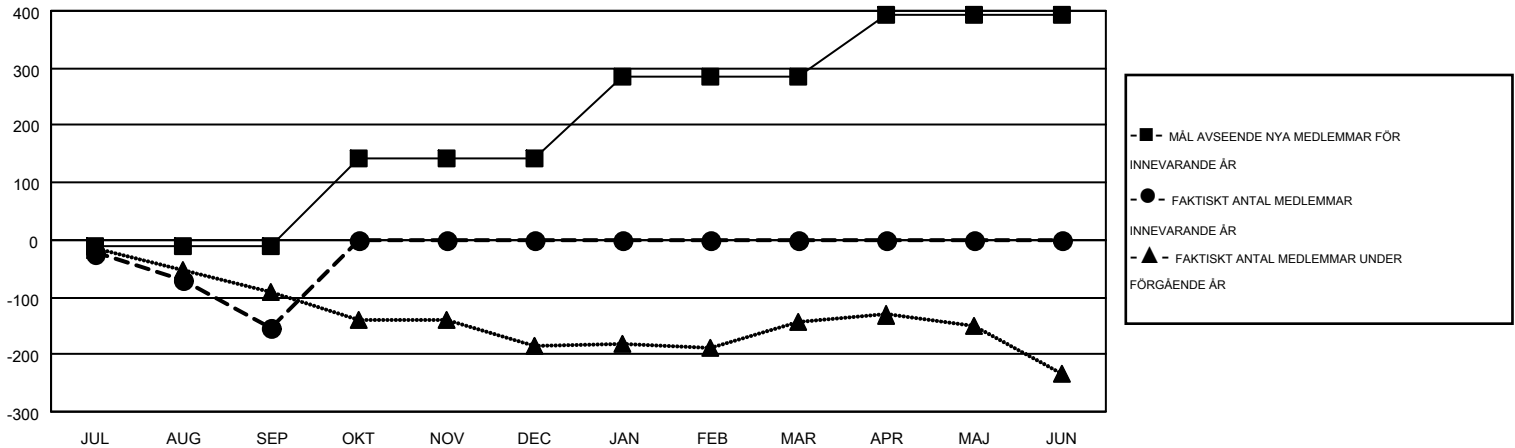

MONTHLY MEMBERSHIP PROGRESS REPORT

Results as of: 9/30/2014

Multiple District 104

LOCATION: NORWAY

GMT: KENNETH PERSSON

GMT KO 4

Klubbar					Medlemmar				
RESULTAT FÖR 2014-2015					RESULTAT FÖR 2014-2015				
KVARTAL	MÅL AVSEENDE NYA KLUBBAR	NYA KLUBBAR	AVFÖRDA KLUBBAR	NETTOTILLVÄXT/MINSKNING	KVARTAL	MÅL AVSEENDE NYA MEDLEMMAR	CHARTER OCH TILLAGDA NYA MEDLEMMAR	AVFÖRDA MEDLEMMAR	NETTOTILLVÄXT/MINSKNING
JUL/AUG/SEP	0	0	4	-4	JUL/AUG/SEP	-10	91	244	-153
OKT/NOV/DEC	3	0	0	0	OKT/NOV/DEC	151	0	0	0
JAN/FEB/MAR	3	0	0	0	JAN/FEB/MAR	144	0	0	0
APR/MAJ/JUN	2	0	0	0	APR/MAJ/JUN	109	0	0	0

MÅL OCH FAKTISKT ANTAL NYA KLUBBAR

MÅL OCH FAKTISKT ANTAL MEDLEMMAR

NEDLAGDA KLUBBAR: 4

49 CLUBS OF 463 TOG UPP EN ELLER FLER NYA MEDLEMMAR

KÖNSFÖRDELNING

MAN 9,110 (80.26%)
KVINNA 2,241 (19.74%)

AVFÖRDA MEDLEMMAR